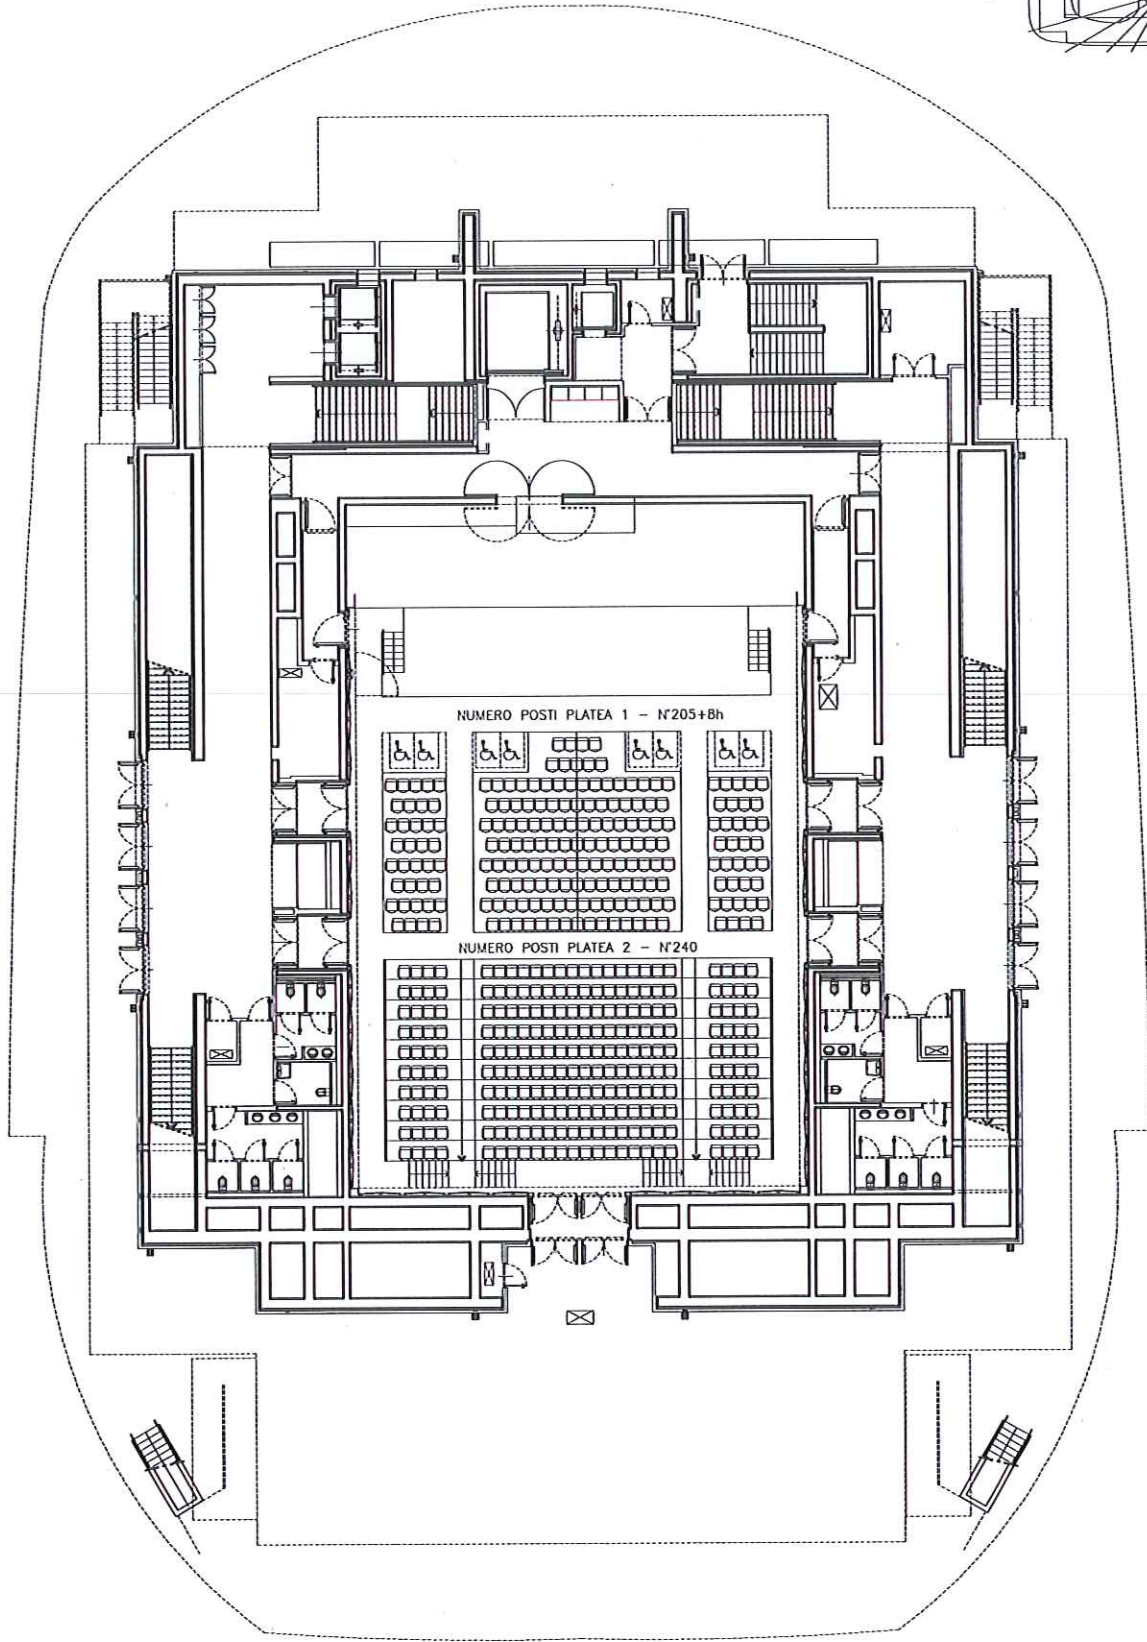

PLANIRETRIA GENERALIS

Coubertin

De

Pietro

Via Pietro De Coubertin

*[Handwritten signature]*

AUDITORIUM DI ROMA - PARCO DELLA MUSICA  
SALA 2700 - PIANTA PLATEA

TOTALE POSTI PLATEA: 966+14 H

# AUDITORIUM DI ROMA – PARCO DELLA MUSICA

SALA 1200

Handwritten initials in blue ink, possibly 'LF' or 'K', with a checkmark-like symbol below them.

SALA 1200 – CONFIGURAZIONE STANDARD  
TOTALE POSTI GALLERIA N°676

# AUDITORIUM DI ROMA – PARCO DELLA MUSICA

SALA 1200

SALA 1200 – CONFIGURAZIONE STANDARD  
TOTALE POSTI PLATEA N°445+8 DISABILI

Handwritten signature or initials in blue ink, possibly 'F. A.', located on the right side of the page.