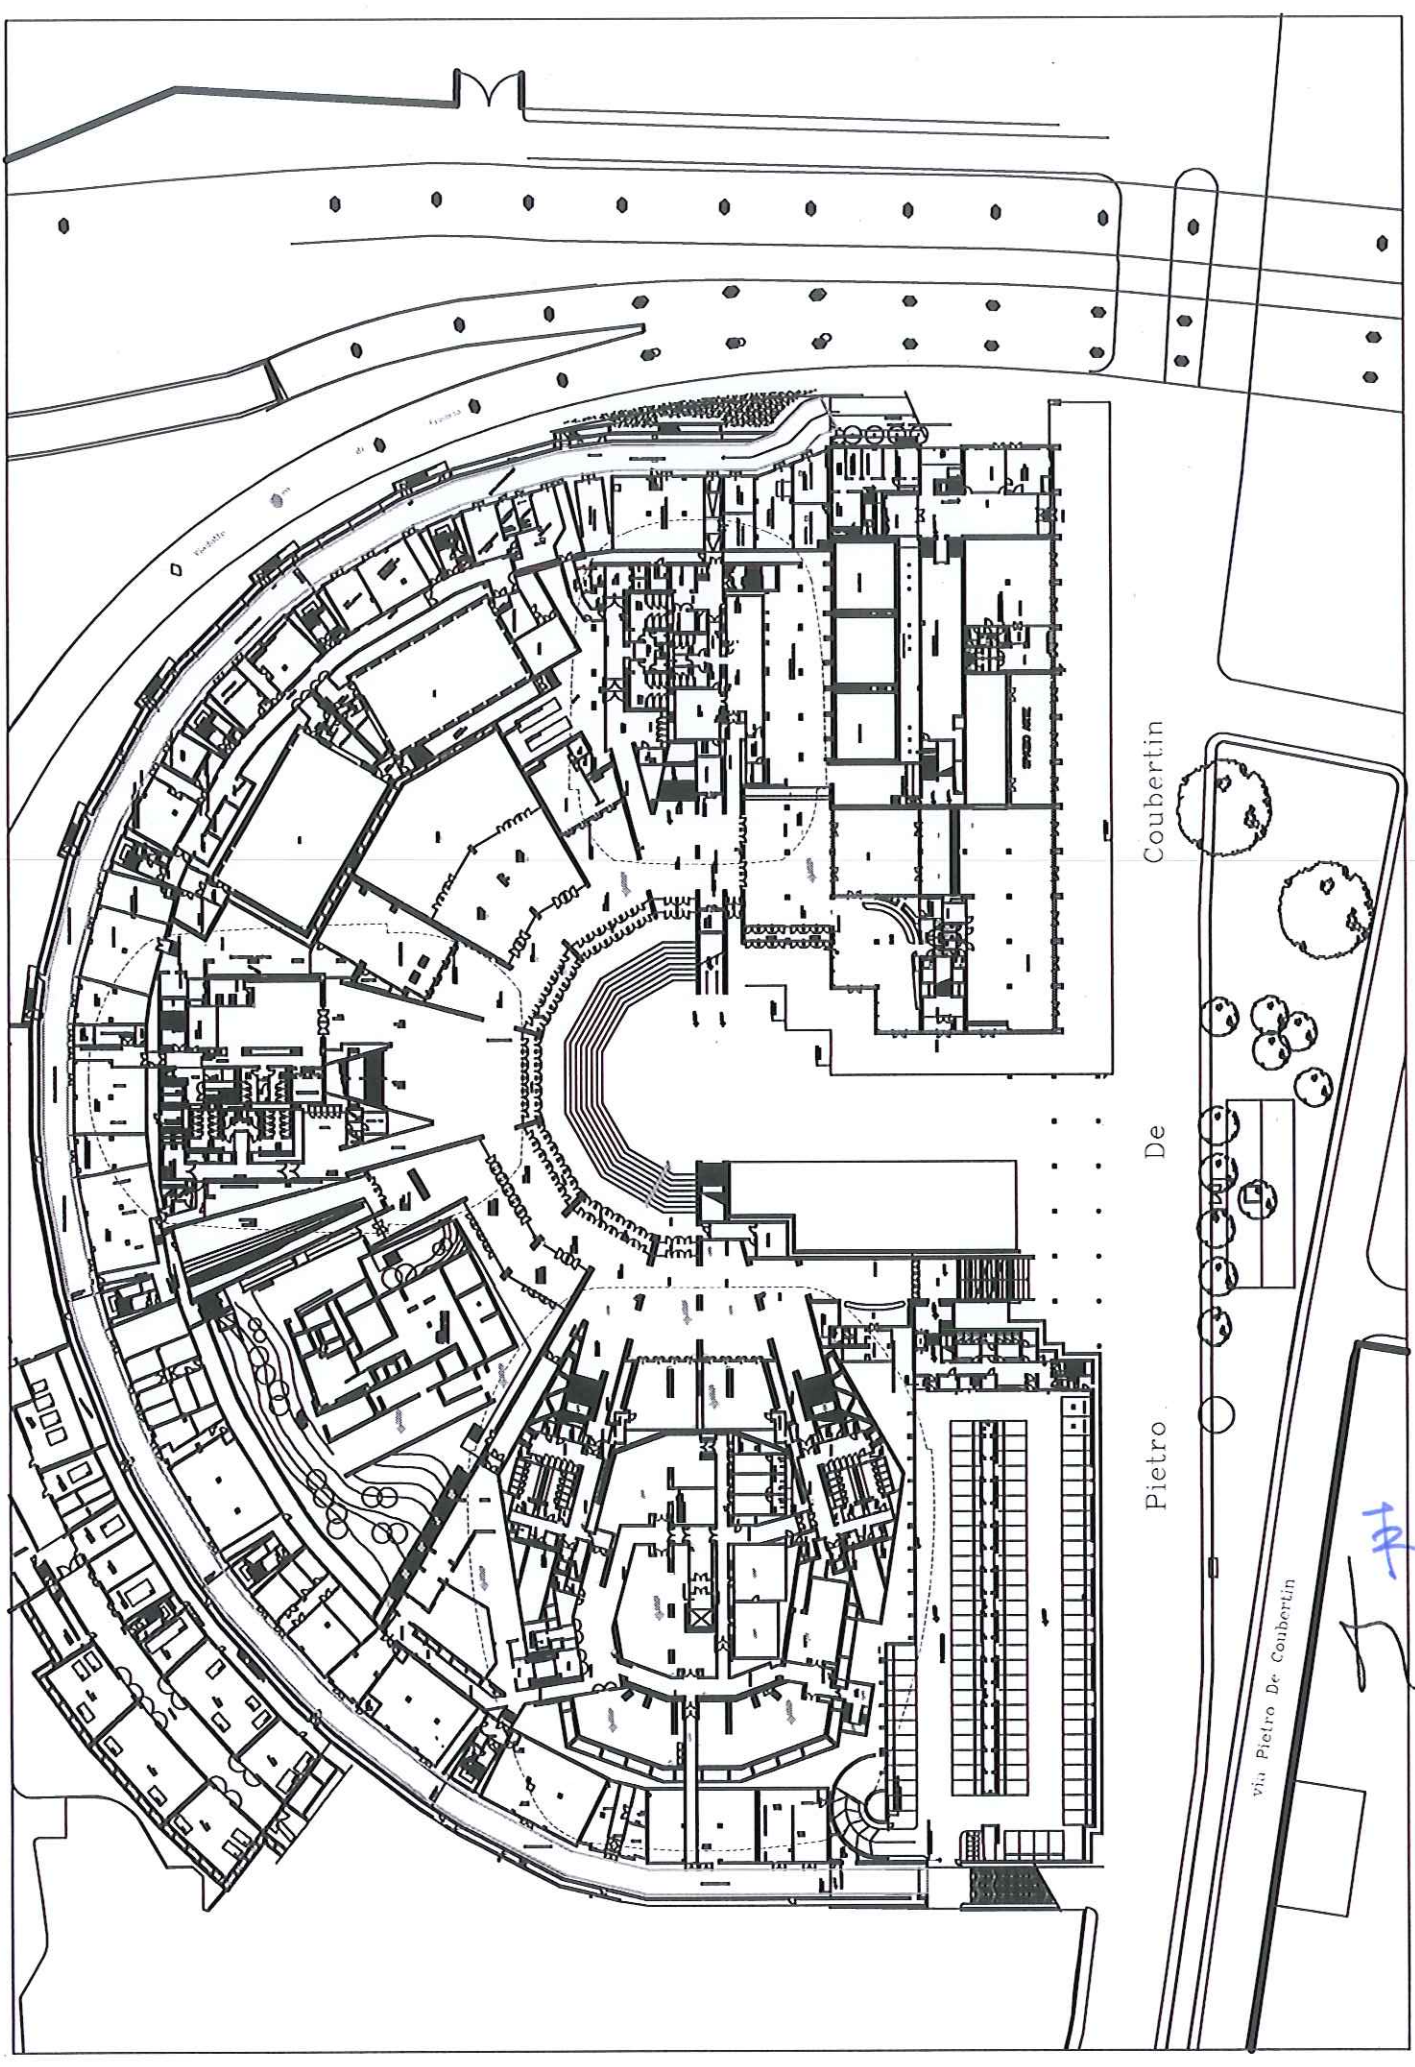

PLANIRETRIA GENERALIS

Coubertin

De

Pietro

Via Pietro De Coubertin

*[Handwritten signature]*

AUDITORIUM DI ROMA - PARCO DELLA MUSICA  
SALA 2700 - PIANTA PLATEA

TOTALE POSTI PLATEA: 966+14 H

*[Handwritten signature]*

AUDITORIUM DI ROMA – PARCO DELLA MUSICA

SALA 2700 – PIANTA GALLERIA

TOTALE POSTI GALLERIA: 1776

Handwritten signature or initials in blue ink, possibly 'HF'.

# AUDITORIUM DI ROMA – PARCO DELLA MUSICA

SALA 1200

Handwritten initials in blue ink, possibly 'LF' or 'K', with a checkmark-like symbol below them.

SALA 1200 – CONFIGURAZIONE STANDARD  
TOTALE POSTI GALLERIA N°676

# AUDITORIUM DI ROMA – PARCO DELLA MUSICA

SALA 1200

SALA 1200 – CONFIGURAZIONE STANDARD  
TOTALE POSTI PLATEA N°445+8 DISABILI

Handwritten signature or initials in blue ink, possibly 'F. A.', located on the right side of the page.