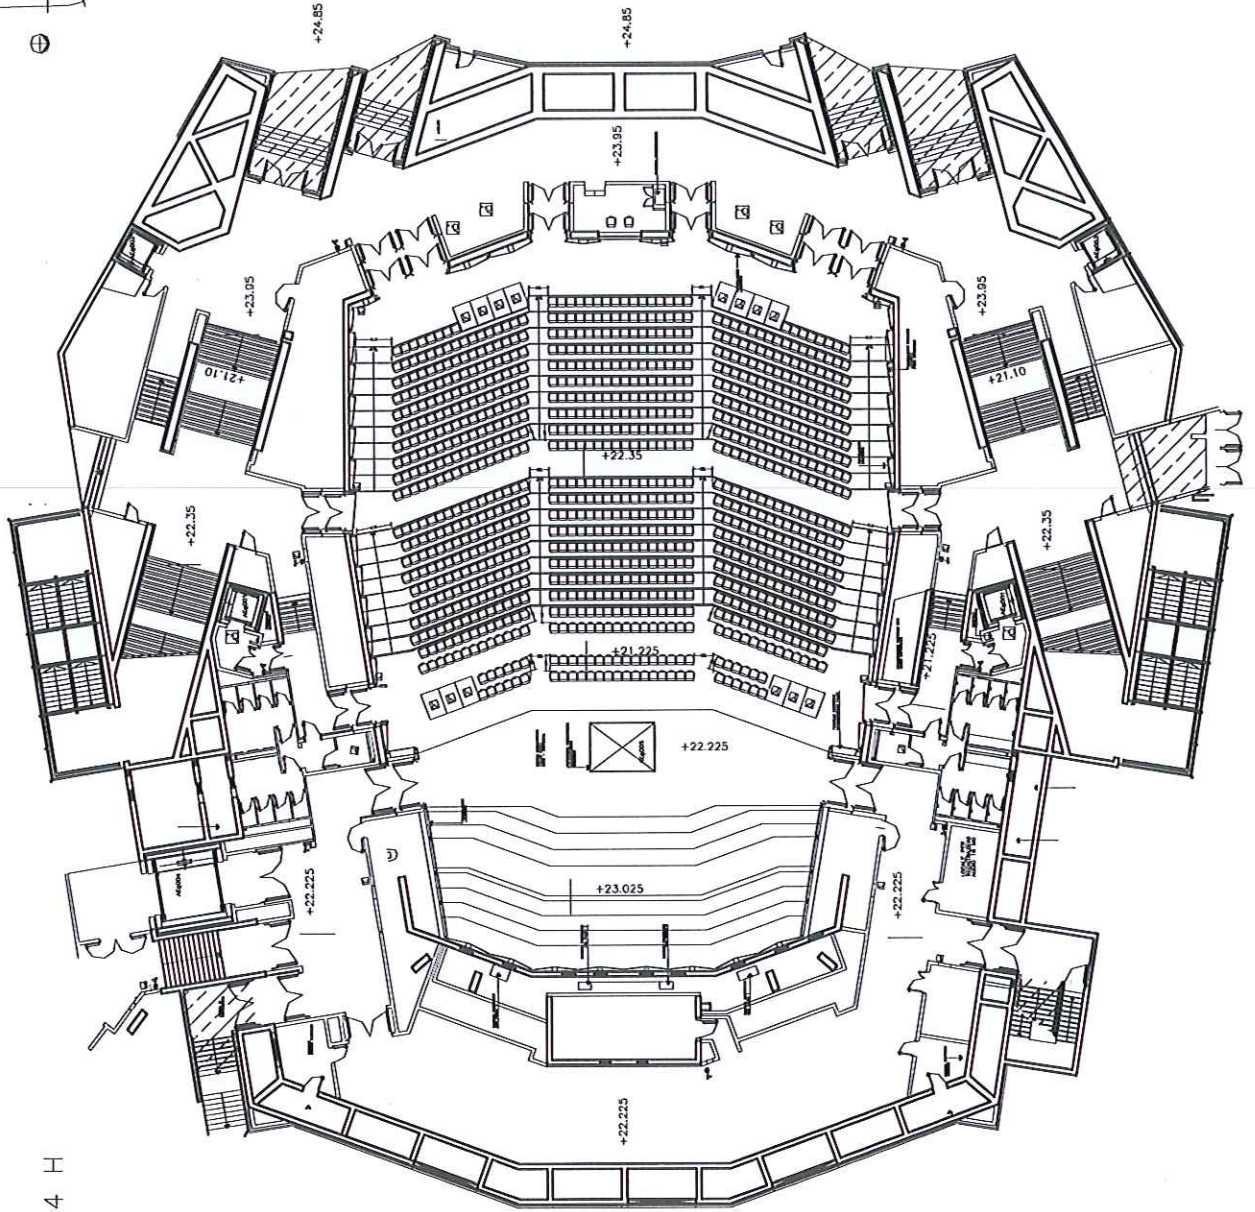

PLANIRETRIA GENERALIS

Coubertin

De

Pietro

Via Pietro De Coubertin

*[Handwritten signature]*

AUDITORIUM DI ROMA - PARCO DELLA MUSICA  
SALA 2700 - PIANTA PLATEA

TOTALE POSTI PLATEA: 966+14 H

*[Handwritten signature]*

AUDITORIUM DI ROMA – PARCO DELLA MUSICA

SALA 2700 – PIANTA GALLERIA

TOTALE POSTI GALLERIA: 1776

Handwritten signature or initials in blue ink, possibly 'HF'.

# AUDITORIUM DI ROMA – PARCO DELLA MUSICA

SALA 1200

Handwritten initials in blue ink, possibly 'LF' or 'K', with a checkmark-like symbol below them.

SALA 1200 – CONFIGURAZIONE STANDARD  
TOTALE POSTI GALLERIA N°676

# AUDITORIUM DI ROMA – PARCO DELLA MUSICA

SALA 1200

SALA 1200 – CONFIGURAZIONE STANDARD  
TOTALE POSTI PLATEA N°445+8 DISABILI

Handwritten signature or initials in blue ink, possibly 'F. A.', located on the right side of the page.