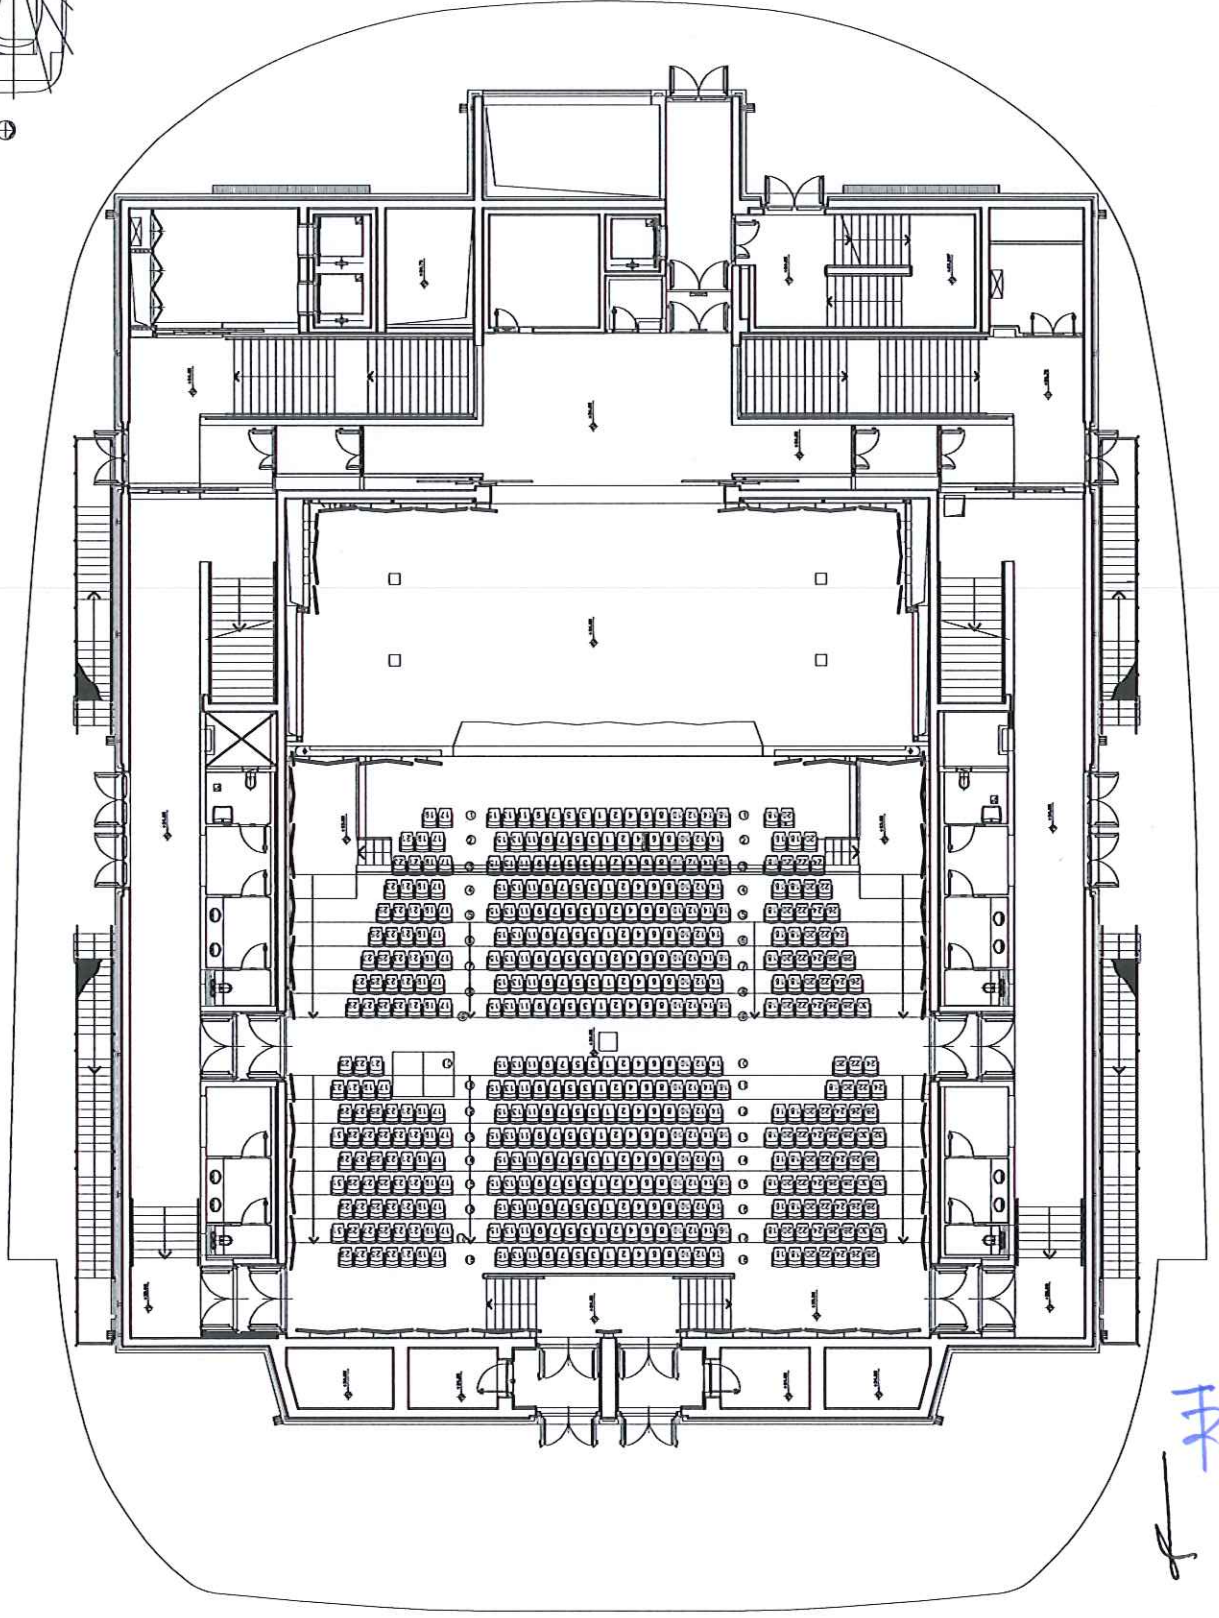

PLANIRETRIA GENERALIS

Coubertin

De

Pietro

Via Pietro De Coubertin

*[Handwritten signature]*

AUDITORIUM DI ROMA - PARCO DELLA MUSICA  
SALA 2700 - PIANTA PLATEA

TOTALE POSTI PLATEA: 966+14 H

# AUDITORIUM DI ROMA – PARCO DELLA MUSICA

SALA 1200

Handwritten initials in blue ink, possibly 'LF' or 'K', with a checkmark-like symbol below them.

SALA 1200 – CONFIGURAZIONE STANDARD  
TOTALE POSTI GALLERIA N°676

# AUDITORIUM DI ROMA – PARCO DELLA MUSICA

SALA 1200

SALA 1200 – CONFIGURAZIONE STANDARD  
TOTALE POSTI PLATEA N°445+8 DISABILI

Handwritten signature or initials in blue ink, possibly 'F. A.', located on the right side of the page.

AUDITORIUM DI ROMA - PARCO DELLA MUSICA  
SALA 700 - NUMERAZIONE POSTI GALLERIA

HC

✓

AUDITORIUM DI ROMA - PARCO DELLA MUSICA  
SALA 700 - NUMERAZIONE POSTI PLATEA

*[Handwritten signature]*