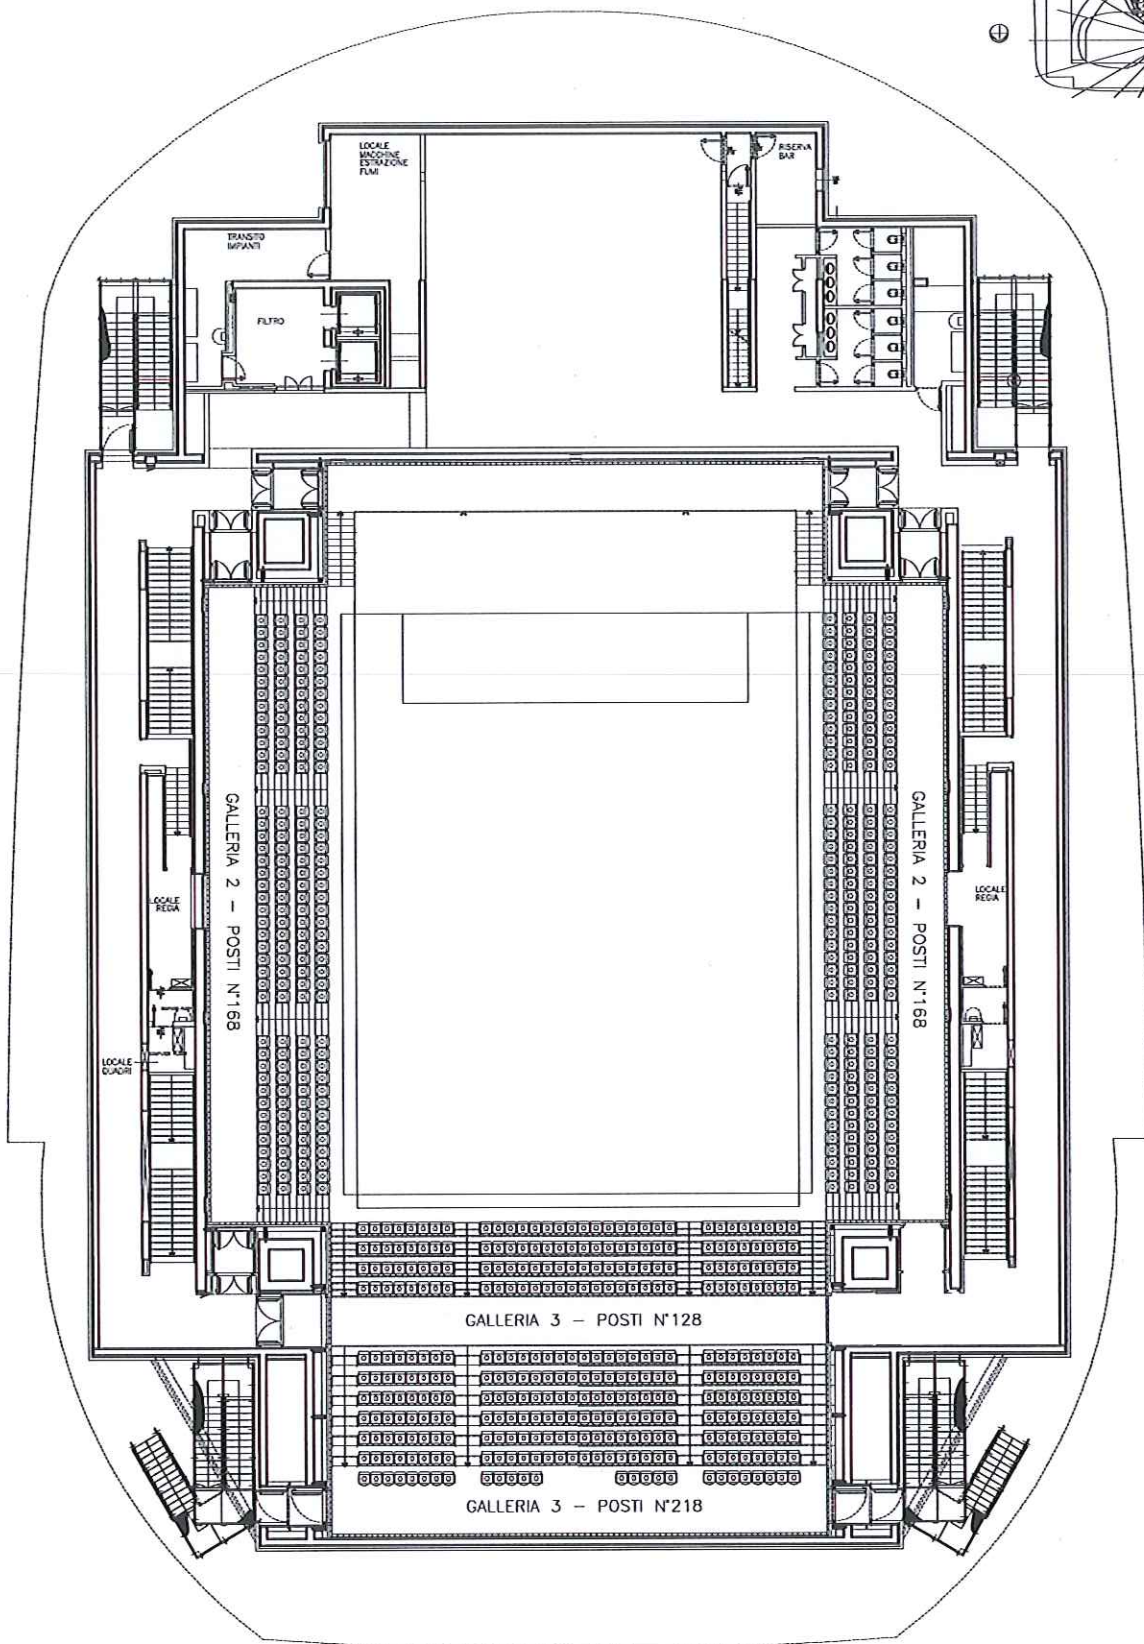

PLANIRETRIA GENERALIS

Coubertin

De

Pietro

Via Pietro De Coubertin

*[Handwritten signature]*

AUDITORIUM DI ROMA - PARCO DELLA MUSICA  
SALA 2700 - PIANTA PLATEA

TOTALE POSTI PLATEA: 966+14 H

*[Handwritten signature]*

AUDITORIUM DI ROMA – PARCO DELLA MUSICA

SALA 2700 – PIANTA GALLERIA

TOTALE POSTI GALLERIA: 1776

Handwritten signature or initials in blue ink, possibly 'HF'.

# AUDITORIUM DI ROMA – PARCO DELLA MUSICA

SALA 1200

Handwritten initials in blue ink, possibly 'LF' or 'K', with a checkmark-like symbol below them.

SALA 1200 – CONFIGURAZIONE STANDARD  
TOTALE POSTI GALLERIA N°676

# AUDITORIUM DI ROMA – PARCO DELLA MUSICA

SALA 1200

SALA 1200 – CONFIGURAZIONE STANDARD  
TOTALE POSTI PLATEA N°445+8 DISABILI

Handwritten signature or initials in blue ink, possibly 'F. A.', located on the right side of the page.