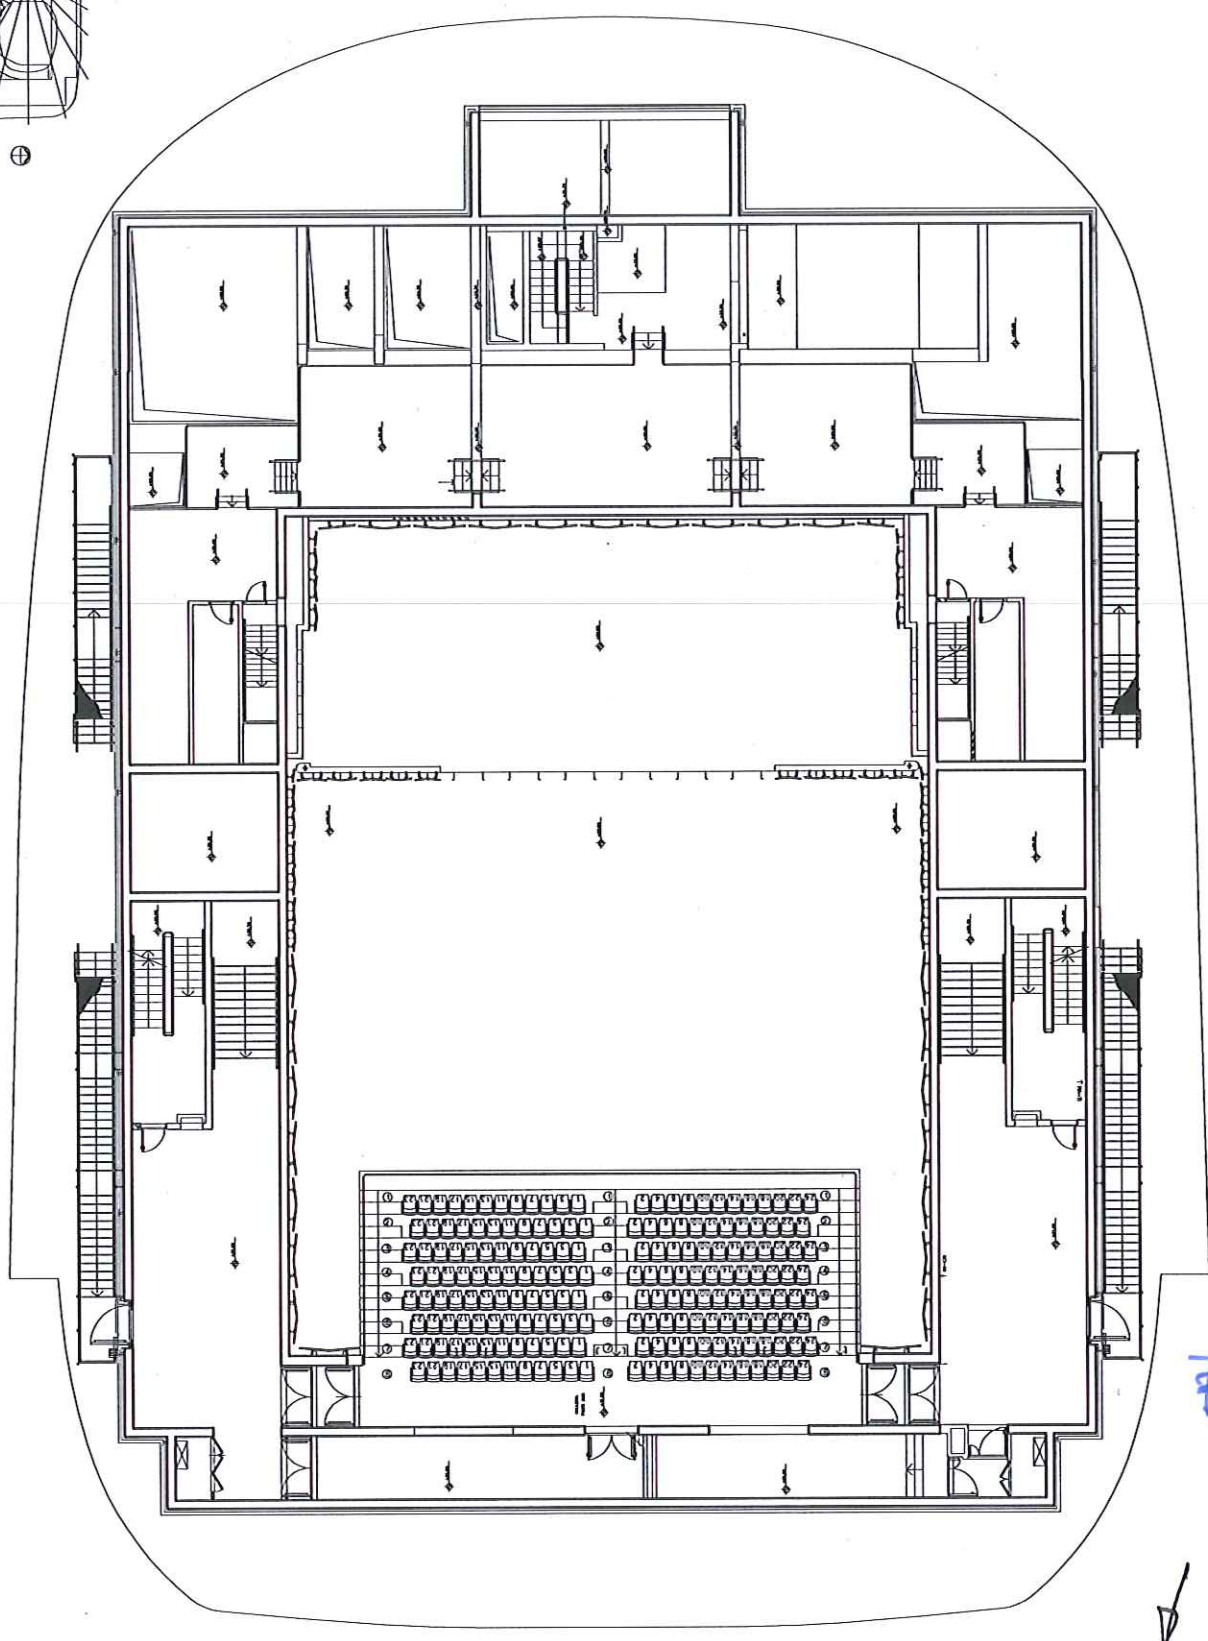

PLANIRETRIA GENERALIS

Coubertin

De

Pietro

Via Pietro De Coubertin

*[Handwritten signature]*

AUDITORIUM DI ROMA - PARCO DELLA MUSICA  
SALA 2700 - PIANTA PLATEA

TOTALE POSTI PLATEA: 966+14 H

# AUDITORIUM DI ROMA – PARCO DELLA MUSICA

SALA 1200

Handwritten initials in blue ink, possibly 'LF' or 'K', with a checkmark-like symbol below them.

SALA 1200 – CONFIGURAZIONE STANDARD  
TOTALE POSTI GALLERIA N°676

# AUDITORIUM DI ROMA – PARCO DELLA MUSICA

SALA 1200

SALA 1200 – CONFIGURAZIONE STANDARD  
TOTALE POSTI PLATEA N°445+8 DISABILI

Handwritten signature or initials in blue ink, possibly 'F. A.', located on the right side of the page.

AUDITORIUM DI ROMA - PARCO DELLA MUSICA  
SALA 700 - NUMERAZIONE POSTI GALLERIA

HC

✓

AUDITORIUM DI ROMA - PARCO DELLA MUSICA  
SALA 700 - NUMERAZIONE POSTI PLATEA

*[Handwritten signature]*