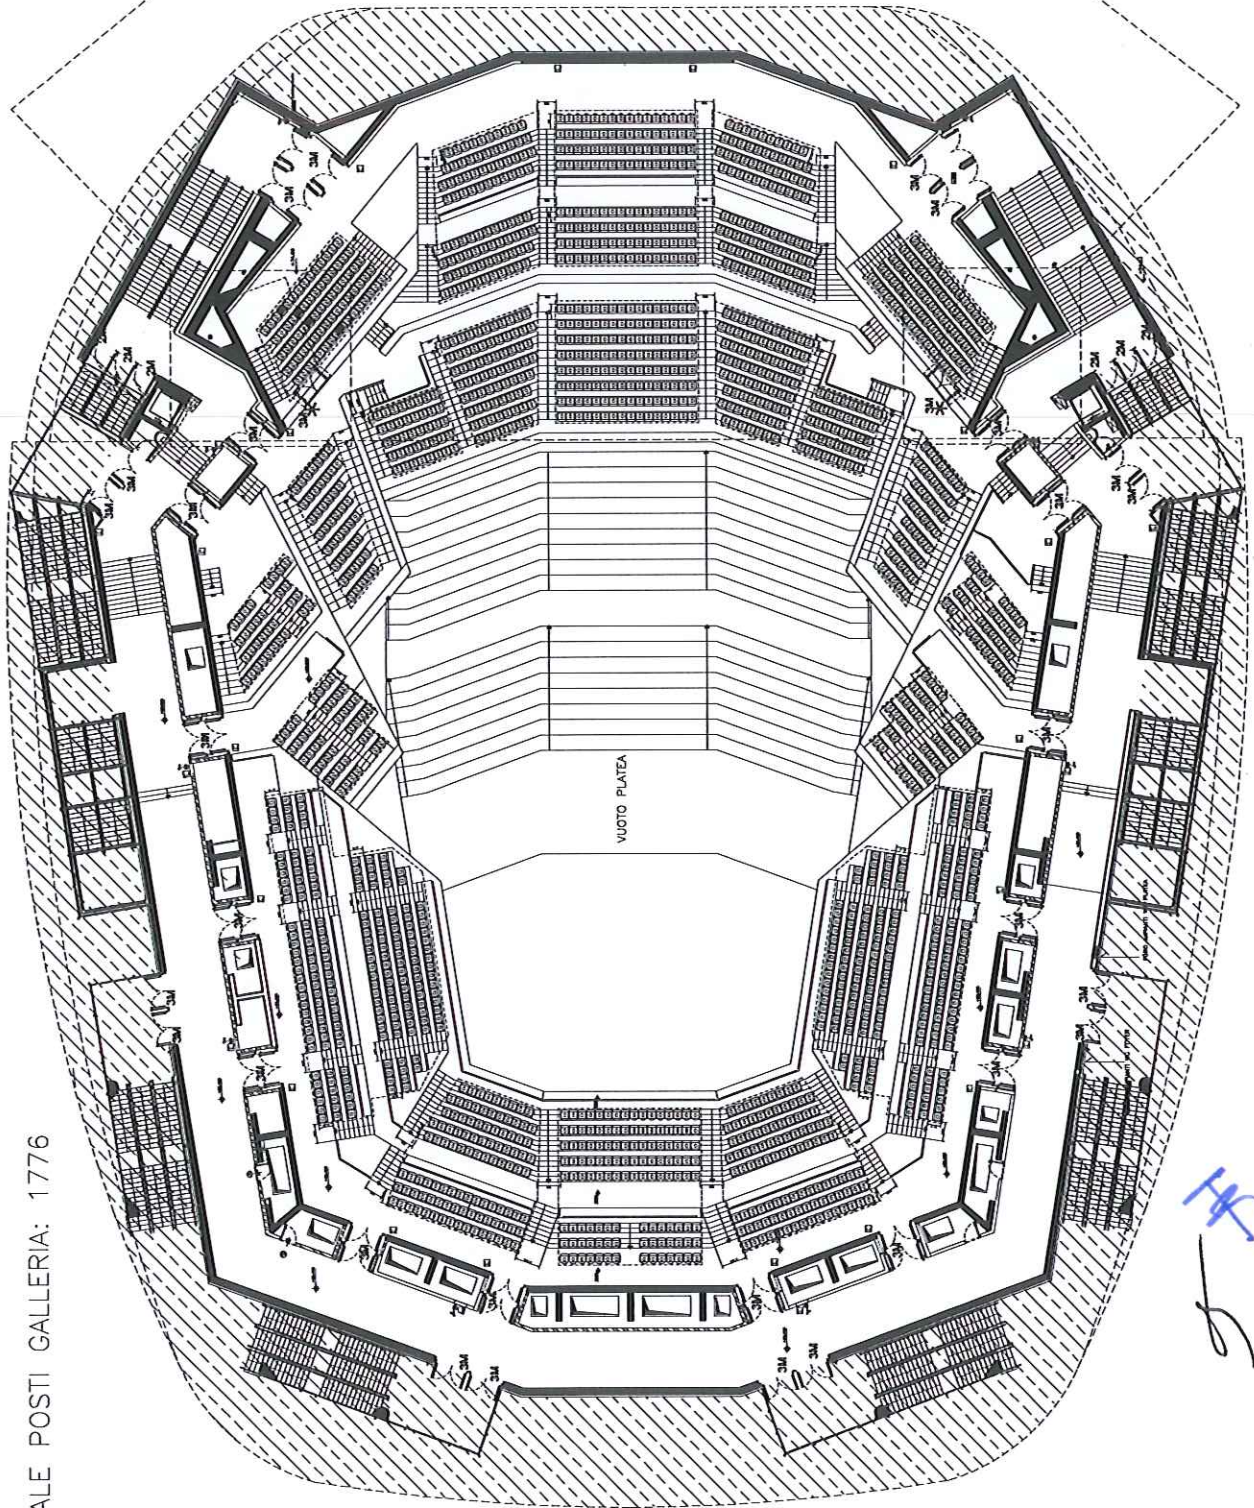

PLANIRETRIA GENERALIS

Coubertin

De

Pietro

Via Pietro De Coubertin

*[Handwritten signature]*

AUDITORIUM DI ROMA - PARCO DELLA MUSICA  
SALA 2700 - PIANTA PLATEA

TOTALE POSTI PLATEA: 966+14 H

*[Handwritten signature]*

AUDITORIUM DI ROMA – PARCO DELLA MUSICA

SALA 2700 – PIANTA GALLERIA

TOTALE POSTI GALLERIA: 1776

Handwritten signature or initials in blue ink, possibly 'HF'.

# AUDITORIUM DI ROMA – PARCO DELLA MUSICA

SALA 1200

Handwritten initials in blue ink, possibly 'LF' or 'K', with a checkmark-like symbol below them.

SALA 1200 – CONFIGURAZIONE STANDARD  
TOTALE POSTI GALLERIA N°676

# AUDITORIUM DI ROMA – PARCO DELLA MUSICA

SALA 1200

SALA 1200 – CONFIGURAZIONE STANDARD  
TOTALE POSTI PLATEA N°445+8 DISABILI

Handwritten signature or initials in blue ink, possibly 'F. A.', located on the right side of the page.